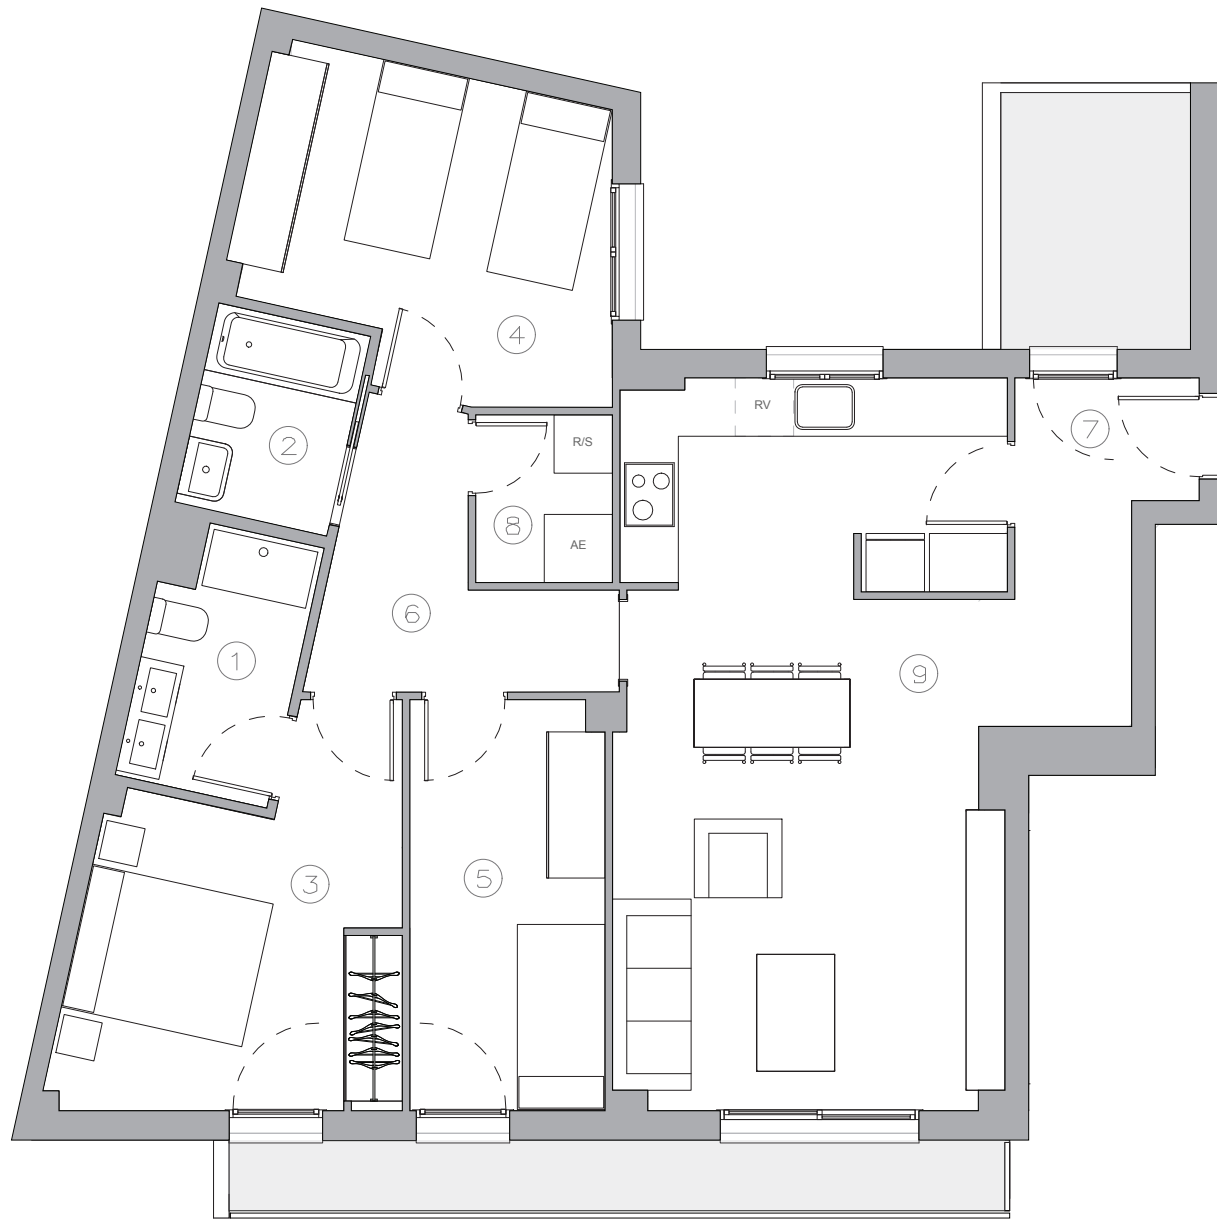

PROMOCIÓ DE 18 HABITATGES A BADALONA C/ Miquel Servet 170-176

Promoció en construcció, susceptible de canvis per motius tècnics, imposició legal, milloras o per criteri del promotor de la obra. Mobiliari i Electrodomèstics no inclosos. La informació contenida en este plano es orientativa, no tiene valor contractual ni obligacional por parte de FOCOMIN RESIDENCIAL S.L.

HABITATGE 1.1

HABITATGE PRIMER PRIMERA

Superfície construïda interior	Habitatge	93.90 m ²
Superfície exterior d'ús privatiu	Pati	5.75 m ²
Superfície construïda exterior	Terrassa	7.81 m ²

Superfície útil	
1. Bany 1	3.36 m ²
2. Bany 2	4.09 m ²
3. Habitació 1	11.81 m ²
4. Habitació 2	11.52 m ²
5. Habitació 3	8.39 m ²
6. Passadis	5.70 m ²
7. Rebedor	5.21 m ²
8. Safareig	2.42 m ²
9. Sala-menjador-cuina	29.42 m ²
Superfície útil total	
81.93 m ²	