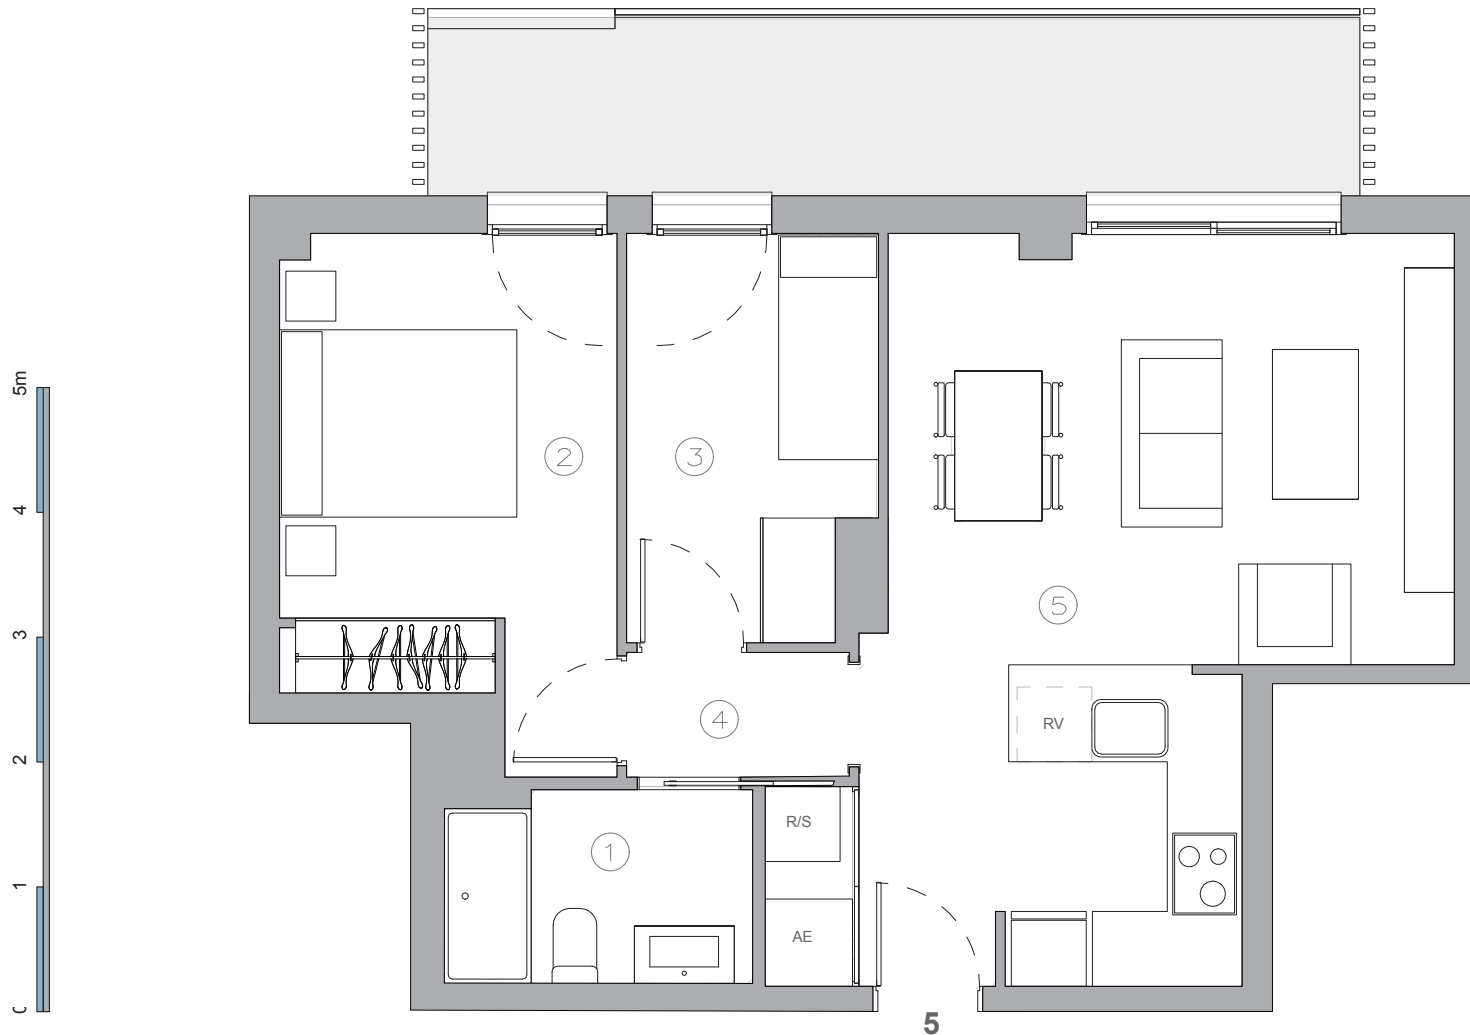

PROMOCIÓ DE 18 HABITATGES A BADALONA C/ Miquel Servet 170-176

Promoció en construcció, susceptible de canvis per motius tècnics, imposició legal, milloras o per criteri del promotor de la obra. Mobiliari y Electrodomésticos no incluidos. La información contenida en este plano es orientativa, no tiene valor contractual ni obligatorio por parte de FOCOMIN RESIDENCIAL S.L.

HABITATGE 1.5

HABITATGE PRIMER CINQUENA

Superfície construïda interior	Habitatge	54.50 m ²
Superfície construïda exterior	Terrassa	11.89 m ²

Superfície útil		
1. Bany 1	3.74 m ²	
2. Habitació 1	10.46 m ²	
3. Habitació 2	6.27 m ²	
4. Passadís	1.78 m ²	
5. Sala-menjador-cuina	24.58 m ²	
Superfície útil total		46.83 m ²