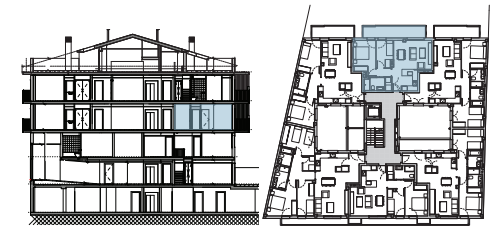

PROMOCIÓ DE 18 HABITATGES A BADALONA C/ Miquel Servet 170-176

Promoció en construcció, susceptible de canvis per motius tècnics, imposició legal, milloras o per criteri del promotor de la obra. Mobiliari y Electrodomésticos no incluidos. La información contenida en este plano es orientativa, no tiene valor contractual ni obligatorio por parte de FOCOMIN RESIDENCIAL S.L.

HABITATGE 1.5

HABITATGE PRIMER CINQUENA

Superfície construïda interior	Habitatge	54.50 m ²
Superfície construïda exterior	Terrassa	11.89 m ²

Superfície útil		
1. Bany 1	3.74 m ²	
2. Habitació 1	10.46 m ²	
3. Habitació 2	6.27 m ²	
4. Passadís	1.78 m ²	
5. Sala-menjador-cuina	24.58 m ²	
Superfície útil total		46.83 m ²