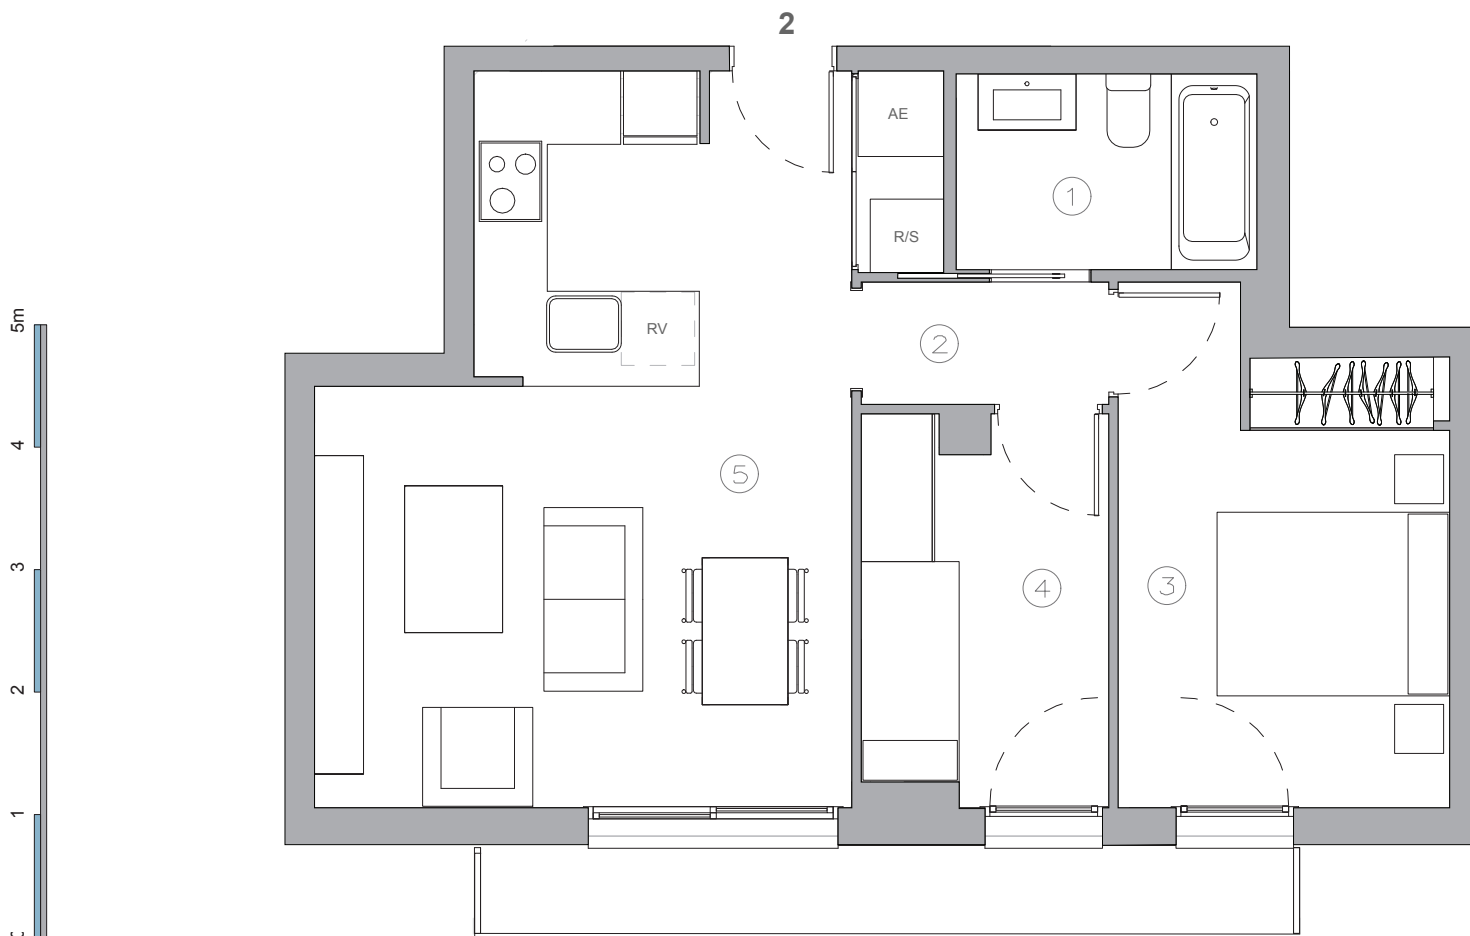

PROMOCIÓ DE 18 HABITATGES A BADALONA C/ Miquel Servet 170-176

Promoció en construcció, susceptible de canvis per motius tècnics, imposició legal, millores o per criteri del promotor de la obra. Mobiliari y Electrodomésticos no incluidos. La información contenida en este plano es orientativa, no tiene valor contractual ni obligatorio por parte de FOCOMIN RESIDENCIAL S.L.

HABITATGE 2.2

HABITATGE SEGON SEGONA

Superfície construïda interior	Habitatge	53.74 m ²
Superfície construïda exterior	Terrassa	5.99 m ²

Superfície útil	
1. Bany	3.93 m ²
2. Distribuidor	2.02 m ²
3. Habitació 1	10.53 m ²
4. Habitació 2	6.20 m ²
5. Sala-menjador-cuina	24.11 m ²
Superfície útil total	
46.80 m ²	