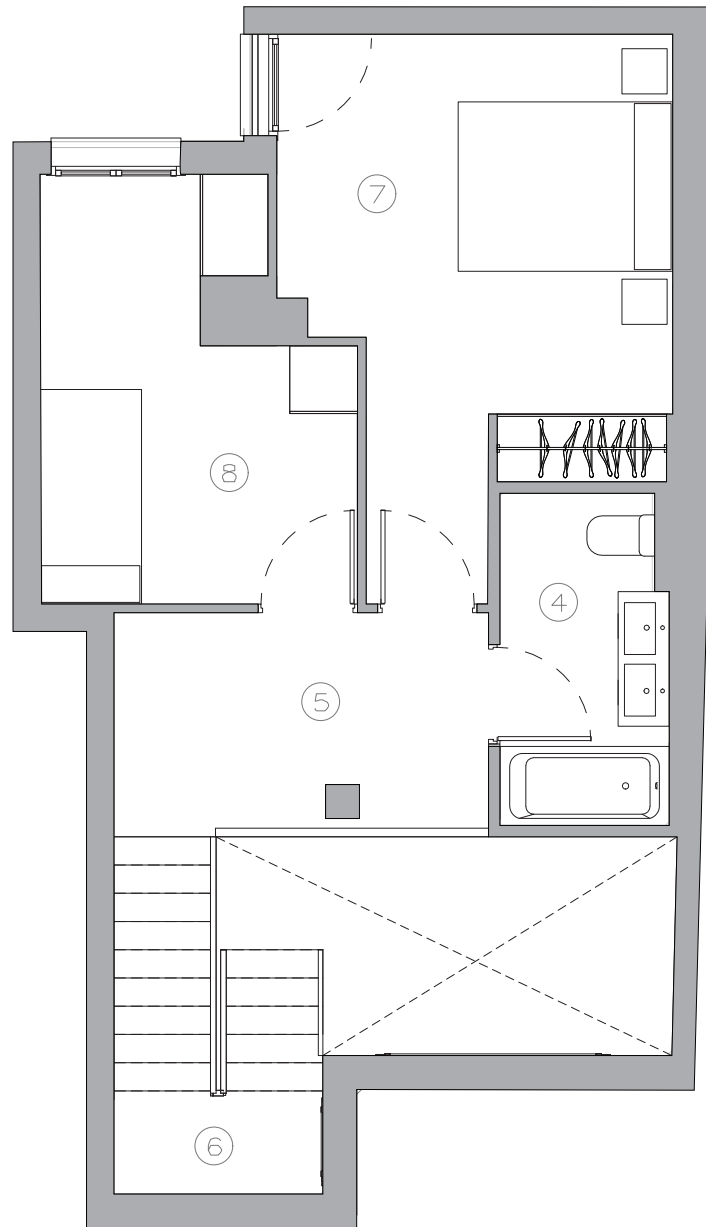

PROMOCIÓ DE 18 HABITATGES A BADALONA C/ Miquel Servet 170-176

Promoció en construcció, susceptible de canvis per motius tècnics, imposició legal, milloras o per criteri del promotor de la obra. Mobiliari y Electrodomésticos no incluidos. La información contenida en este plano es orientativa, no tiene valor contractual ni obligatorio por parte de FOCOMIN RESIDENCIAL S.L.