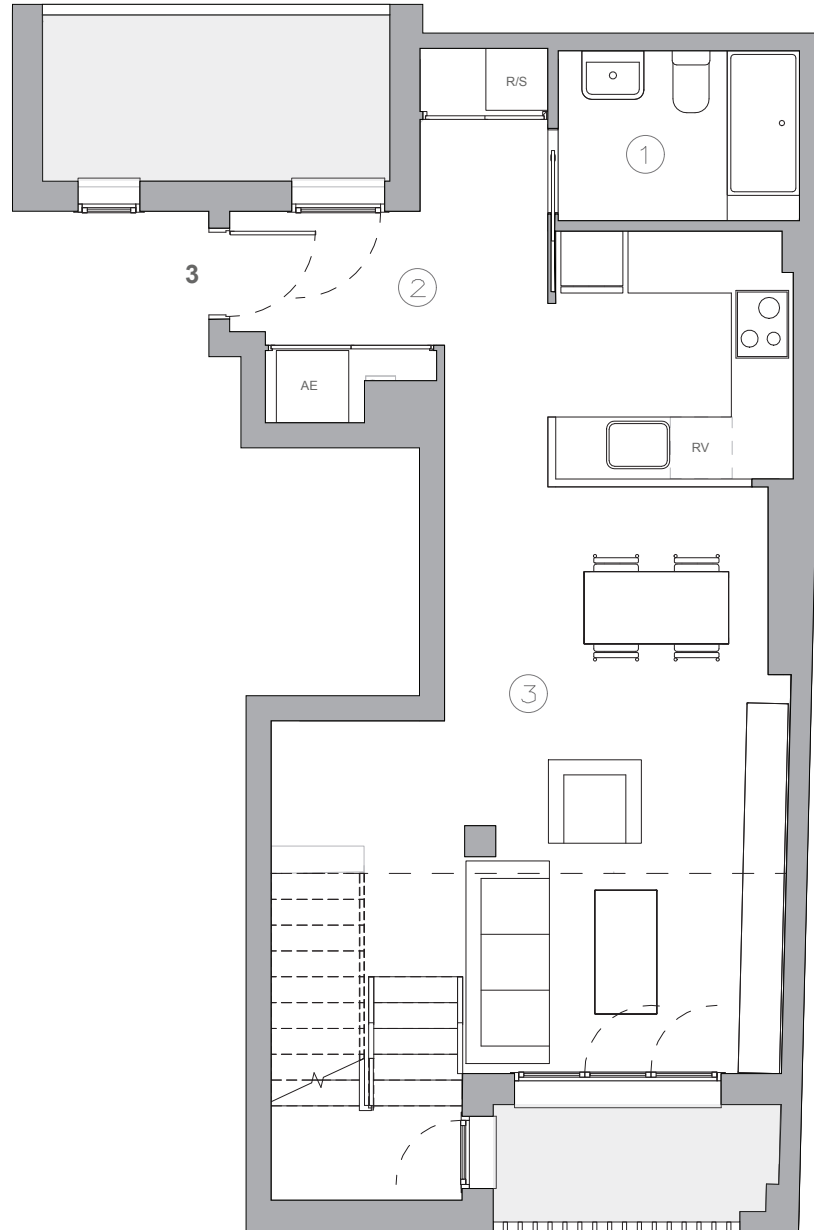

# PROMOCIÓ DE 18 HABITATGES A BADALONA C/ Miquel Servet 170-176

Promoció en construcció, susceptible de canvis per motius tècnics, imposició legal, millores o per criteri del promotor de la obra. Mobiliari y Electrodomésticos no incluidos. La información contenida en este plano es orientativa, no tiene valor contractual ni obligatorio por parte de FOCOMIN RESIDENCIAL S.L.

## HABITATGE B.3

### HABITATGE BAIXOS TERCERA

Sup. construïda interior planta	Habitatge	53.15 m <sup>2</sup>
Sup. construïda interior altell	Altell	48.25 m <sup>2</sup>
		101.40 m <sup>2</sup>
Superfície construïda exterior	Galeria	3.59 m <sup>2</sup>
Superfície exterior d'ús privatiu	Pati interior PB	5.58 m <sup>2</sup>

Superfície útil	
1. Bany 1	3.84 m <sup>2</sup>
2. Rebedor	6.85 m <sup>2</sup>
3. Sala-menjador-cuina	29.29 m <sup>2</sup>
	39.98 m <sup>2</sup>

4. Bany 2	4.30 m <sup>2</sup>	
5. Distribuïdor	6.28 m <sup>2</sup>	
6. Escala	4.84 m <sup>2</sup>	
7. Habitació 1	13.89 m <sup>2</sup>	
8. Habitació 2	9.13 m <sup>2</sup>	
	38.44 m <sup>2</sup>	
	Superfície útil total	78.43 m <sup>2</sup>