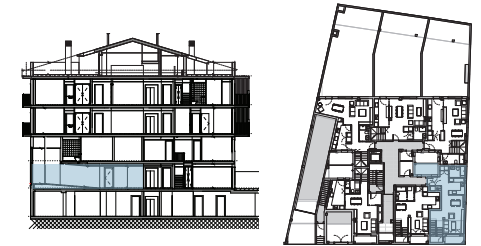

HABITATGE B.3

HABITATGE BAIXOS TERCERA

Sup. construïda interior planta	Habitatge	53.15 m²
Sup. construïda interior altell	Altell	48.25 m²
		101.40 m²
Superfície construïda exterior	Galeria	3.59 m²
Superfície exterior d'ús privatiu	Pati interior PB	5.58 m²

Superfície útil	
1. Bany 1	3.84 m²
2. Rebedor	6.85 m²
3. Sala-menjador-cuina	29.29 m²
	39.98 m²

4. Bany 2	4.30 m²	
5. Distribuïdor	6.28 m²	
6. Escala	4.84 m²	
7. Habitació 1	13.89 m²	
8. Habitació 2	9.13 m²	
	38.44 m²	
	Superfície útil total	78.43 m²