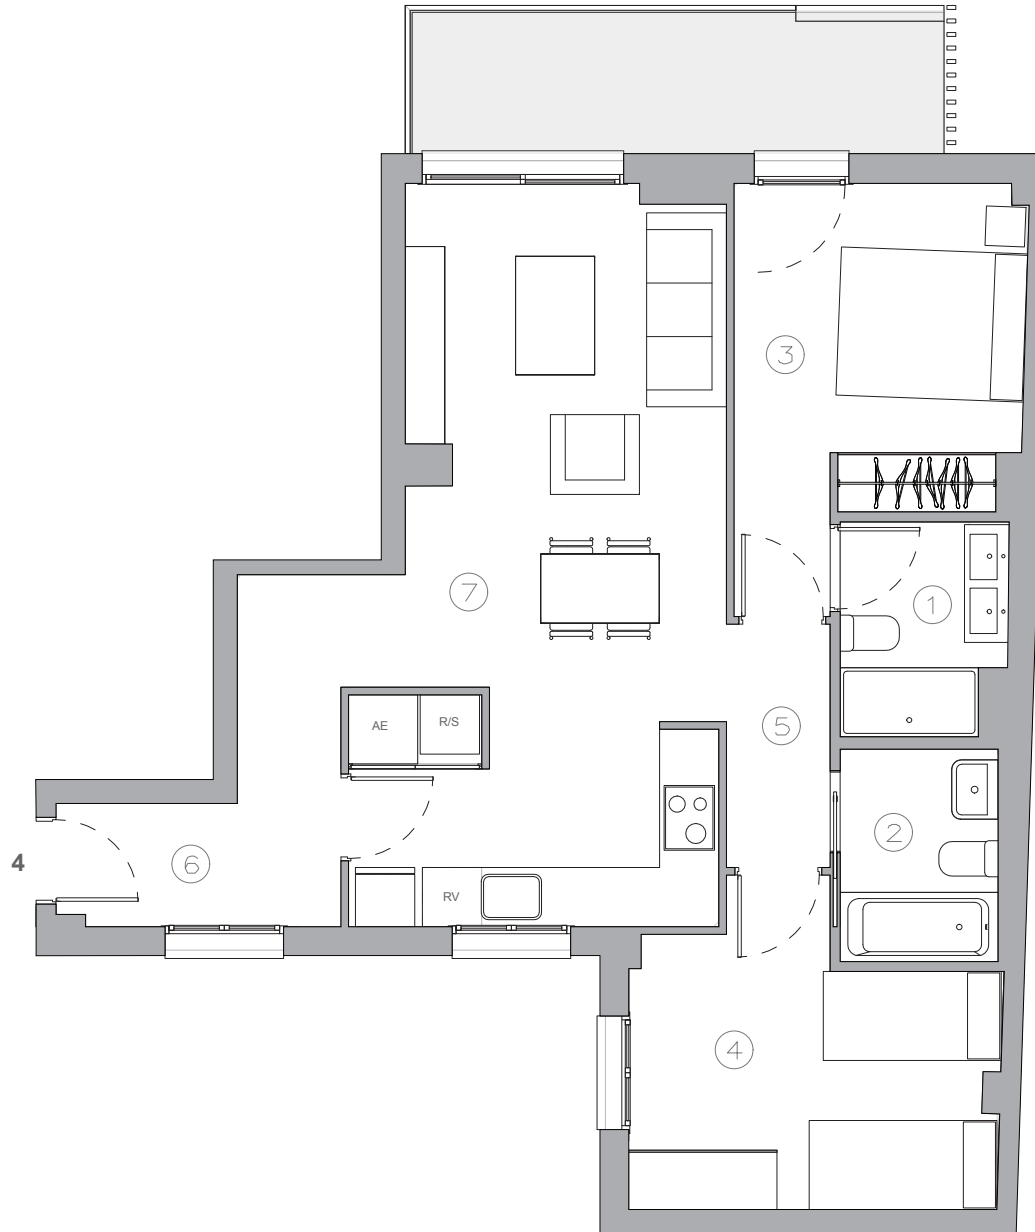

PROMOCIÓ DE 18 HABITATGES A BADALONA C/ Miquel Servet 170-176

Promoció en construcció, susceptible de canvis per motius tècnics, imposició legal, milloras o per criteri del promotor de la obra. Mobiliari y Electrodomésticos no incluidos. La información contenida en este plano es orientativa, no tiene valor contractual ni obligatorio por parte de FOCOMIN RESIDENCIAL S.L.

HABITATGE 1.4

HABITATGE PRIMER QUARTA

Superfície construïda interior	Habitatge	73.92 m ²
Superfície construïda exterior	Terrassa	8.32 m ²

Superfície útil	
1. Bany 1	3.44 m ²
2. Bany 2	3.51 m ²
3. Habitació 1	10.59 m ²
4. Habitació 2	10.33 m ²
5. Passadís	2.59 m ²
6. Rebedor	6.56 m ²
7. Sala-menjador-cuina	25.27 m ²
Superfície útil total	
62.28 m ²	