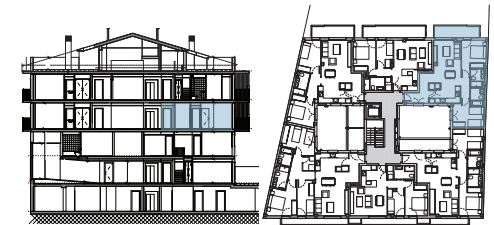

PROMOCIÓ DE 18 HABITATGES A BADALONA C/ Miquel Servet 170-176

Promoció en construcció, susceptible de canvis per motius tècnics, imposició legal, milloras o per criteri del promotor de la obra. Mobiliari y Electrodomésticos no incluidos. La información contenida en este plano es orientativa, no tiene valor contractual ni obligatorio por parte de FOCOMIN RESIDENCIAL S.L.

HABITATGE 1.4

HABITATGE PRIMER QUARTA

Superfície construïda interior	Habitatge	73.92 m ²
Superfície construïda exterior	Terrassa	8.32 m ²

Superfície útil	
1. Bany 1	3.44 m ²
2. Bany 2	3.51 m ²
3. Habitació 1	10.59 m ²
4. Habitació 2	10.33 m ²
5. Passadís	2.59 m ²
6. Rebedor	6.56 m ²
7. Sala-menjador-cuina	25.27 m ²
Superfície útil total	
62.28 m ²	