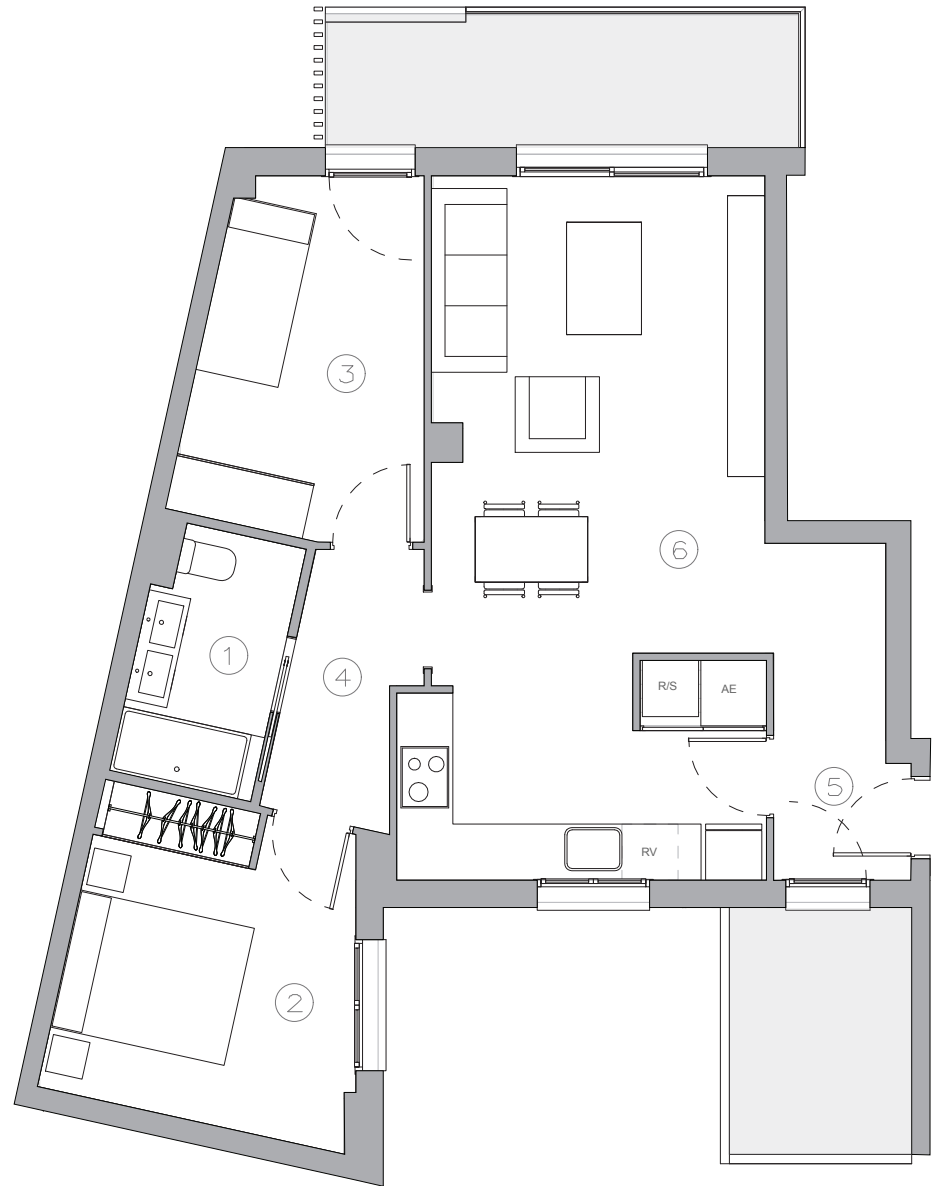

PROMOCIÓ DE 18 HABITATGES A BADALONA C/ Miquel Servet 170-176

Promoció en construcció, susceptible de canvis per motius tècnics, imposició legal, milloras o per criteri del promotor de la obra. Mobiliari y Electrodomésticos no incluidos. La información contenida en este plano es orientativa, no tiene valor contractual ni obligatorio por parte de FOCOMIN RESIDENCIAL S.L.

HABITATGE 1.6

HABITATGE PRIMER SISENA

Superfície construïda interior	Habitatge	68.82 m ²
Superfície exterior d'ús privatiu	Pati	5.75 m ²
Superfície construïda exterior	Terrassa	8.38 m ²

Superfície útil	
1. Bany 1	4.09 m ²
2. Habitació 1	10.32 m ²
3. Habitació 2	9.09 m ²
4. Passadís	3.73 m ²
5. Rebedor	4.65 m ²
6. Sala-menjador-cuina	27.36 m ²
Superfície útil total	
59.26 m ²	