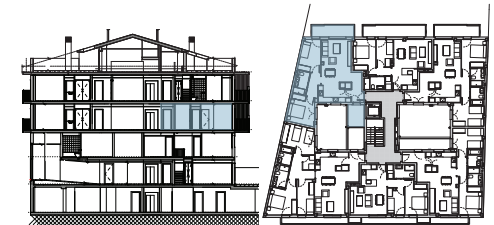

PROMOCIÓ DE 18 HABITATGES A BADALONA C/ Miquel Servet 170-176

Promoció en construcció, susceptible de canvis per motius tècnics, imposició legal, milloras o per criteri del promotor de la obra. Mobiliari y Electrodomésticos no incluidos. La información contenida en este plano es orientativa, no tiene valor contractual ni obligatorio por parte de FOCOMIN RESIDENCIAL S.L.

HABITATGE 1.6

HABITATGE PRIMER SISENA

Superfície construïda interior	Habitatge	68.82 m ²
Superfície exterior d'ús privatiu	Pati	5.75 m ²
Superfície construïda exterior	Terrassa	8.38 m ²

Superfície útil	
1. Bany 1	4.09 m ²
2. Habitació 1	10.32 m ²
3. Habitació 2	9.09 m ²
4. Passadís	3.73 m ²
5. Rebedor	4.65 m ²
6. Sala-menjador-cuina	27.36 m ²
Superfície útil total	
59.26 m ²	