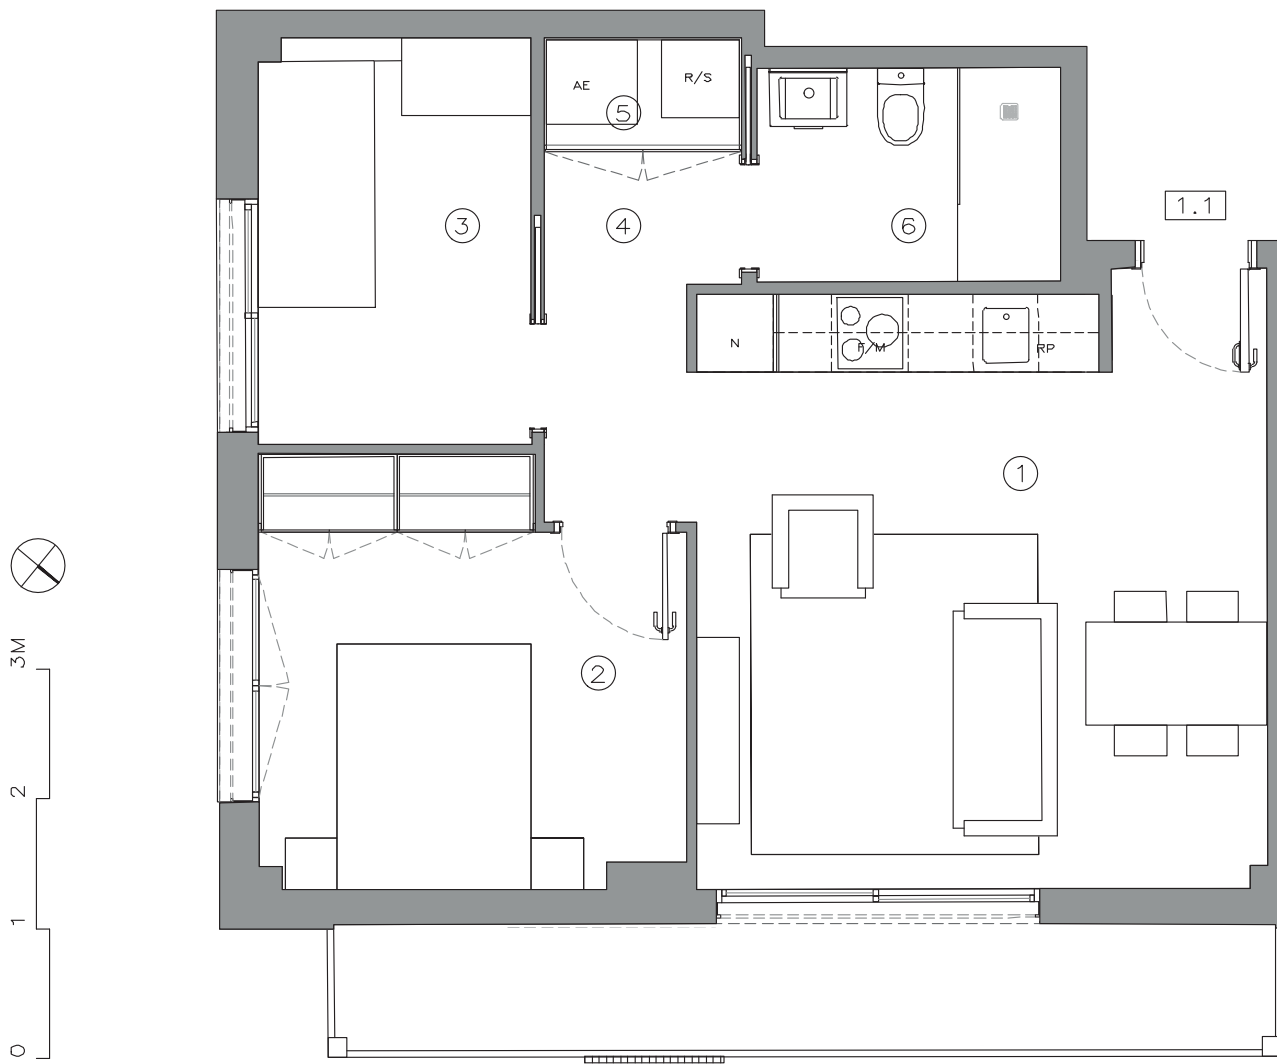

PROMOCIÓ DE 11 HABITATGES A TIANA Creu del Terme, parcel.la 9

HABITATGE 1.1

HABITATGE 1.1 (2D)		Sup.Util
1	SALA ESTAR—MENJADOR—CUINA	20.40 M2
2	DORMITORI 1	10.25 M2
3	DORMITORI 2	6.60 M2
4	DISTRIBUIDOR	3.65 M2
5	SAFAREIG—AEROTERMIA	1.25 M2
6	BANY 1	3.90 M2
TOTAL SUP.UTIL		46.05 M2
S.C. TANCADA		53.85 M2
S.C. OBERTA BALCÓ		7.35 M2