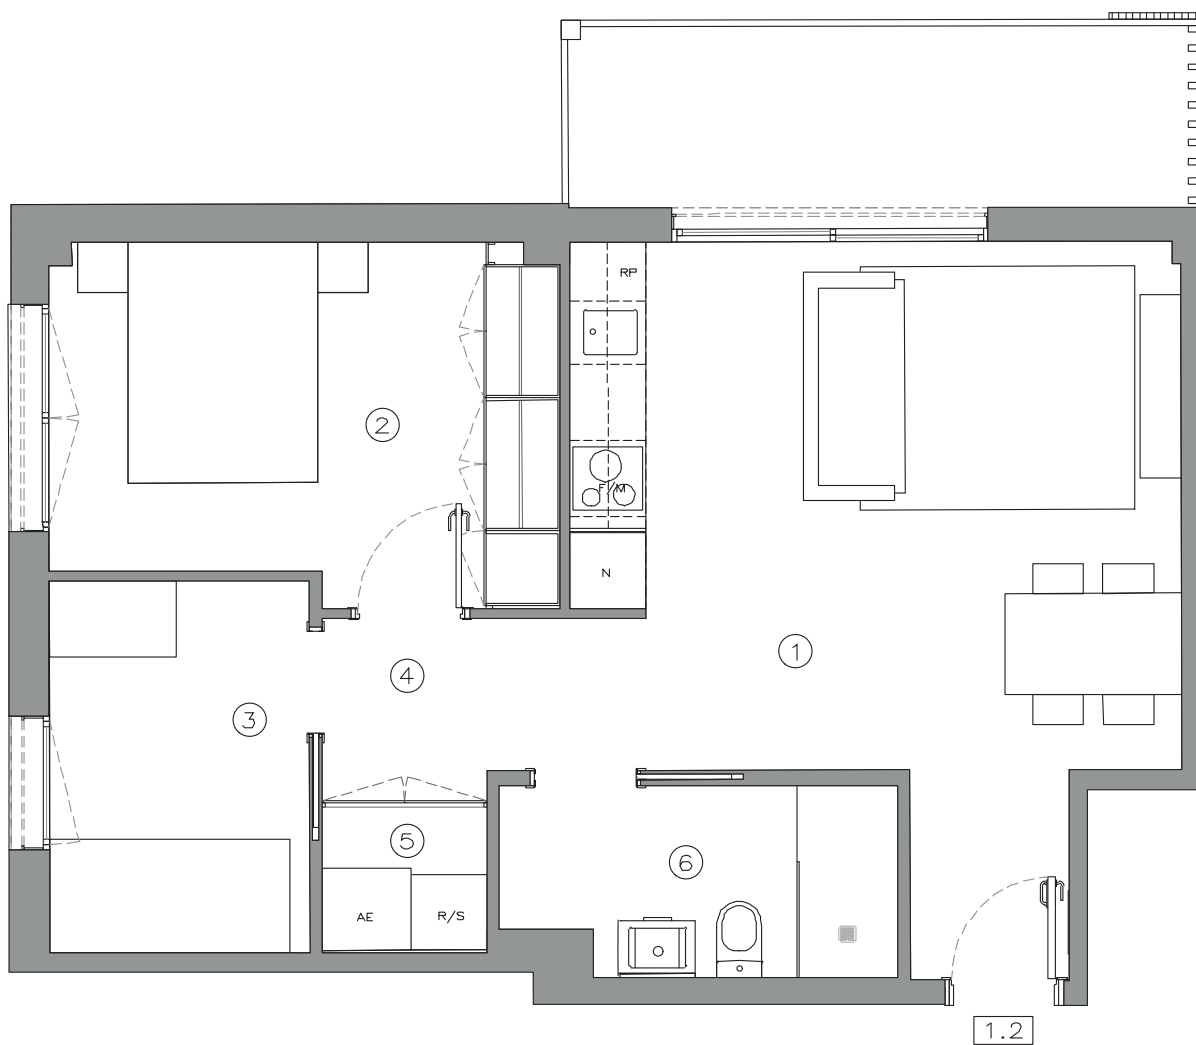

PROMOCIÓ DE 11 HABITATGES A TIANA Creu del Terme, parcel.la 9

HABITATGE 1.2

HABITATGE 1.2 (2D)		Sup.Util
1	SALA ESTAR—MENJADOR—CUINA	21.50 M2
2	DORMITORI 1	11.00 M2
3	DORMITORI 2	6.05 M2
4	DISTRIBUIDOR	3.40 M2
5	SAFAREIG—AEROTERMIA	1.50 M2
6	BANY 1	4.50 M2
TOTAL SUP.UTIL		47.95 M2
S.C. TANCADA		55.95 M2
S.C. OBERTA BALCÓ		7.25 M2