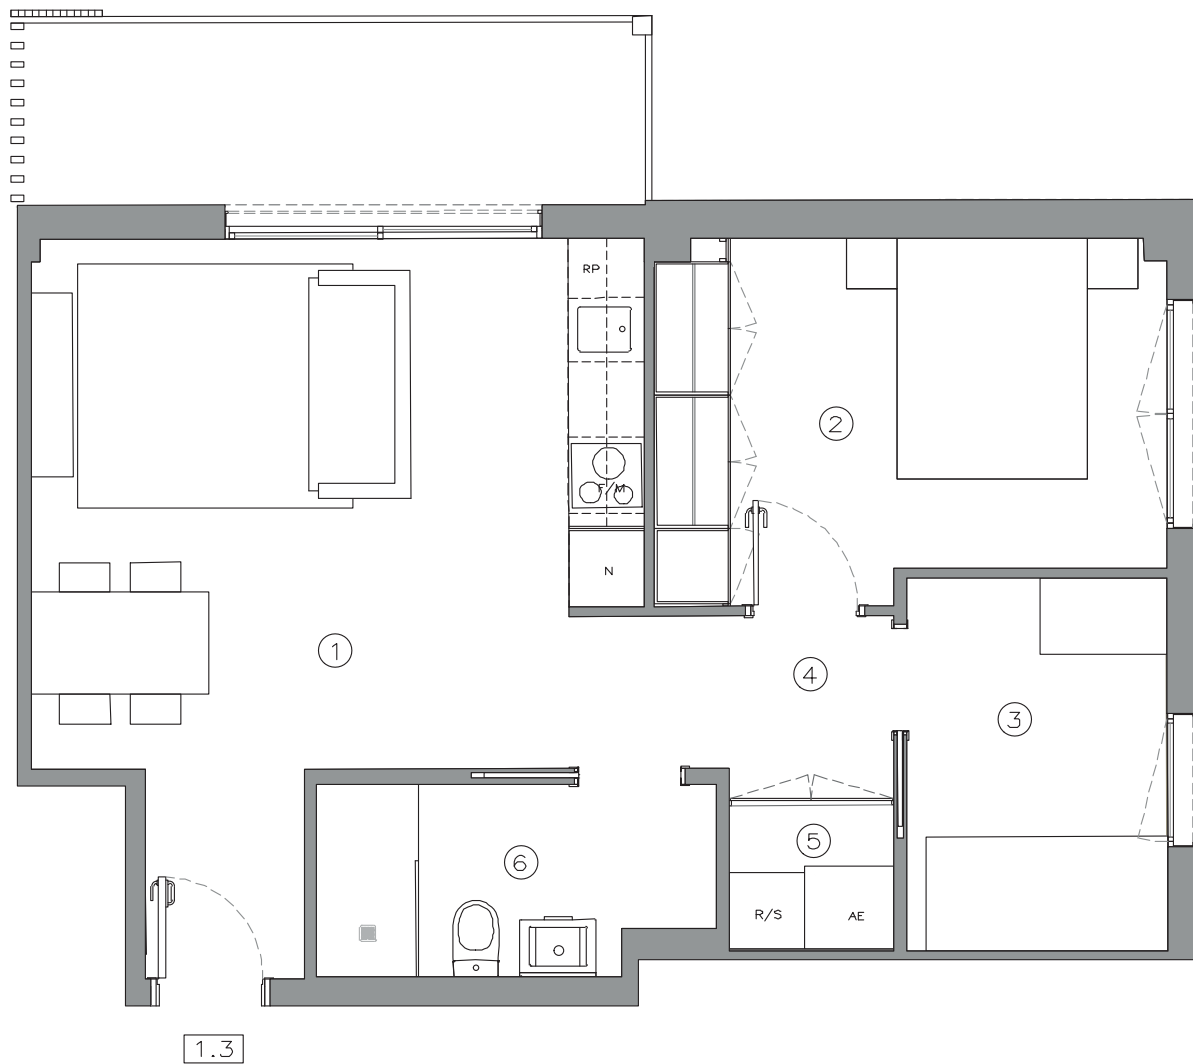

PROMOCIÓ DE 11 HABITATGES A TIANA Creu del Terme, parcel.la 9

HABITATGE 1.3

HABITATGE 1.3 (2D)		Sup.Util
1	SALA ESTAR—MENJADOR—CUINA	21.50 M2
2	DORMITORI 1	11.00 M2
3	DORMITORI 2	6.05 M2
4	DISTRIBUIDOR	3.40 M2
5	SAFAREIG—AEROTERMIA	1.50 M2
6	BANY 1	4.50 M2
TOTAL SUP.UTIL		47.95 M2
S.C. TANCADA		55.95 M2
S.C. OBERTA BALCÓ		7.25 M2