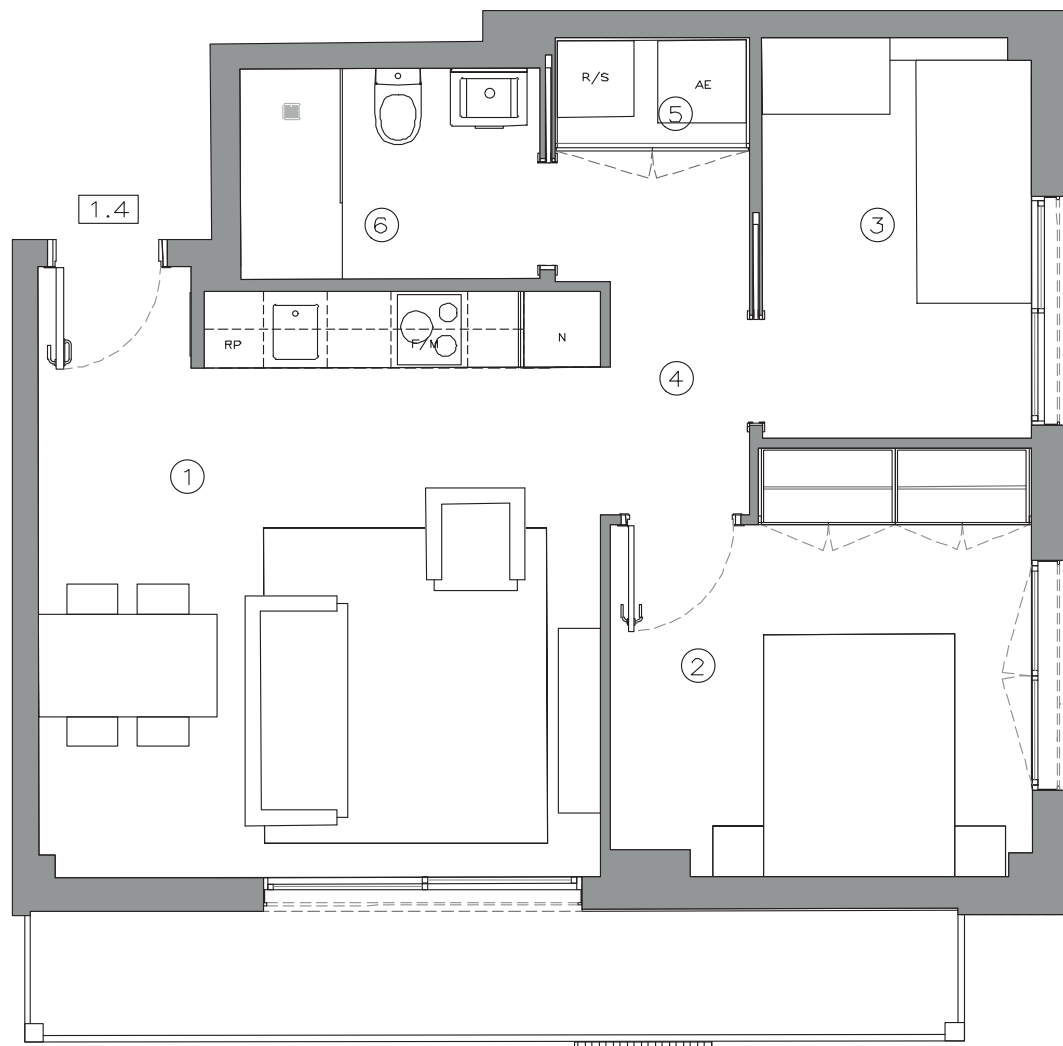

PROMOCIÓ DE 11 HABITATGES A TIANA Creu del Terme, parcel.la 9

HABITATGE 1.4

HABITATGE 1.4 (2D)		Sup.Util
1	SALA ESTAR—MENJADOR—CUINA	20.40 M2
2	DORMITORI 1	10.25 M2
3	DORMITORI 2	6.60 M2
4	DISTRIBUIDOR	3.65 M2
5	SAFAREIG—AEROTERMIA	1.25 M2
6	BANY 1	3.90 M2
TOTAL SUP.UTIL		46.05 M2
S.C. TANCADA		53.85 M2
S.C. OBERTA BALCÓ		7.35 M2