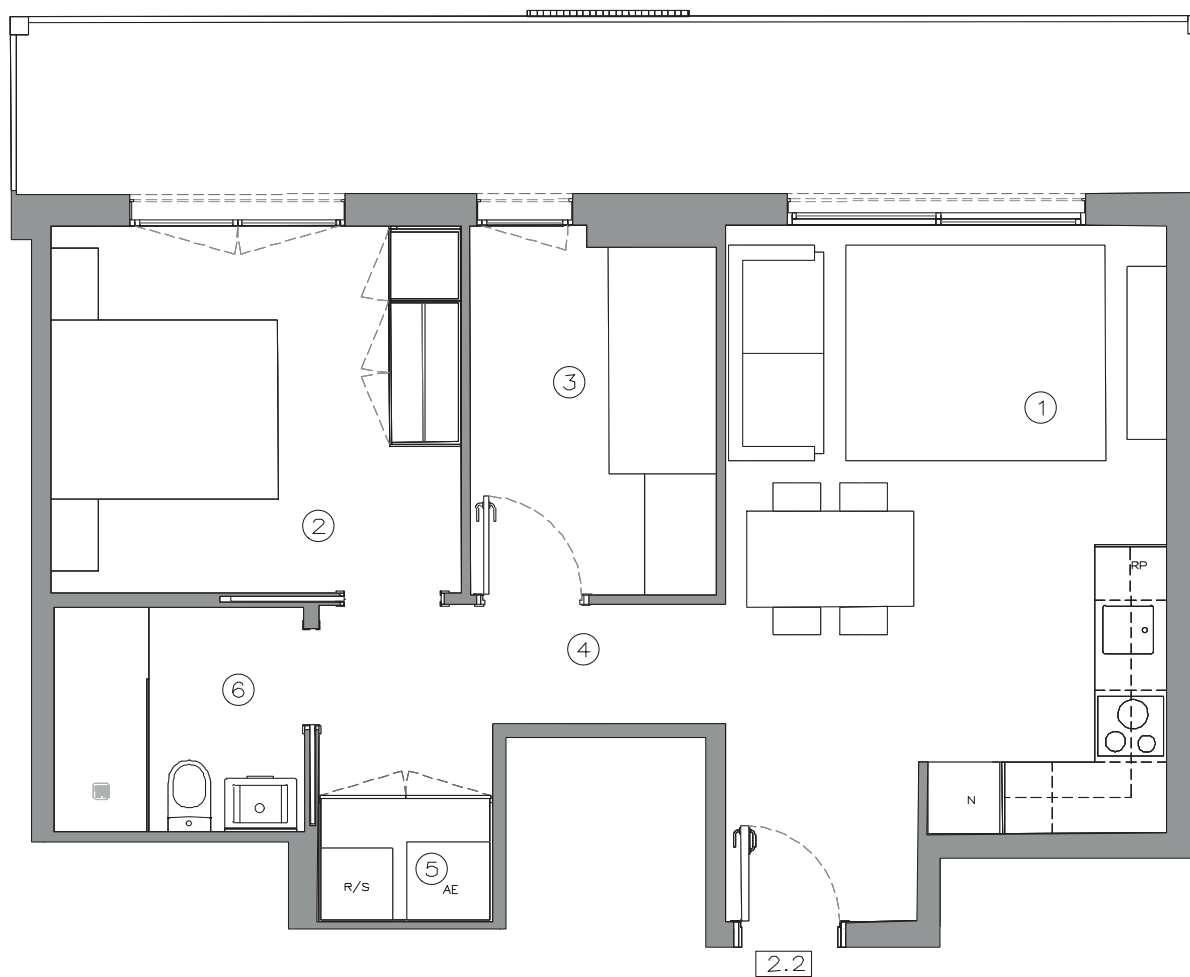

PROMOCIÓ DE 11 HABITATGES A TIANA Creu del Terme, parcel.la 9

HABITATGE 2.2

HABITATGE 2.2 (2D)		Sup.Util
1	SALA ESTAR-MENJADOR-CUINA	20,00 M2
2	DORMITORI 1	10,55 M2
3	DORMITORI 2	6,30 M2
4	DISTRIBUIDOR	4,30 M2
5	AEROTERMIA	1,45 M2
6	BANY 1	3,95 M2
TOTAL SUP.UTIL		46,55 M2
S.C. TANCADA		55,65 M2
S.C. OBERTA BALCÓ		14,50 M2