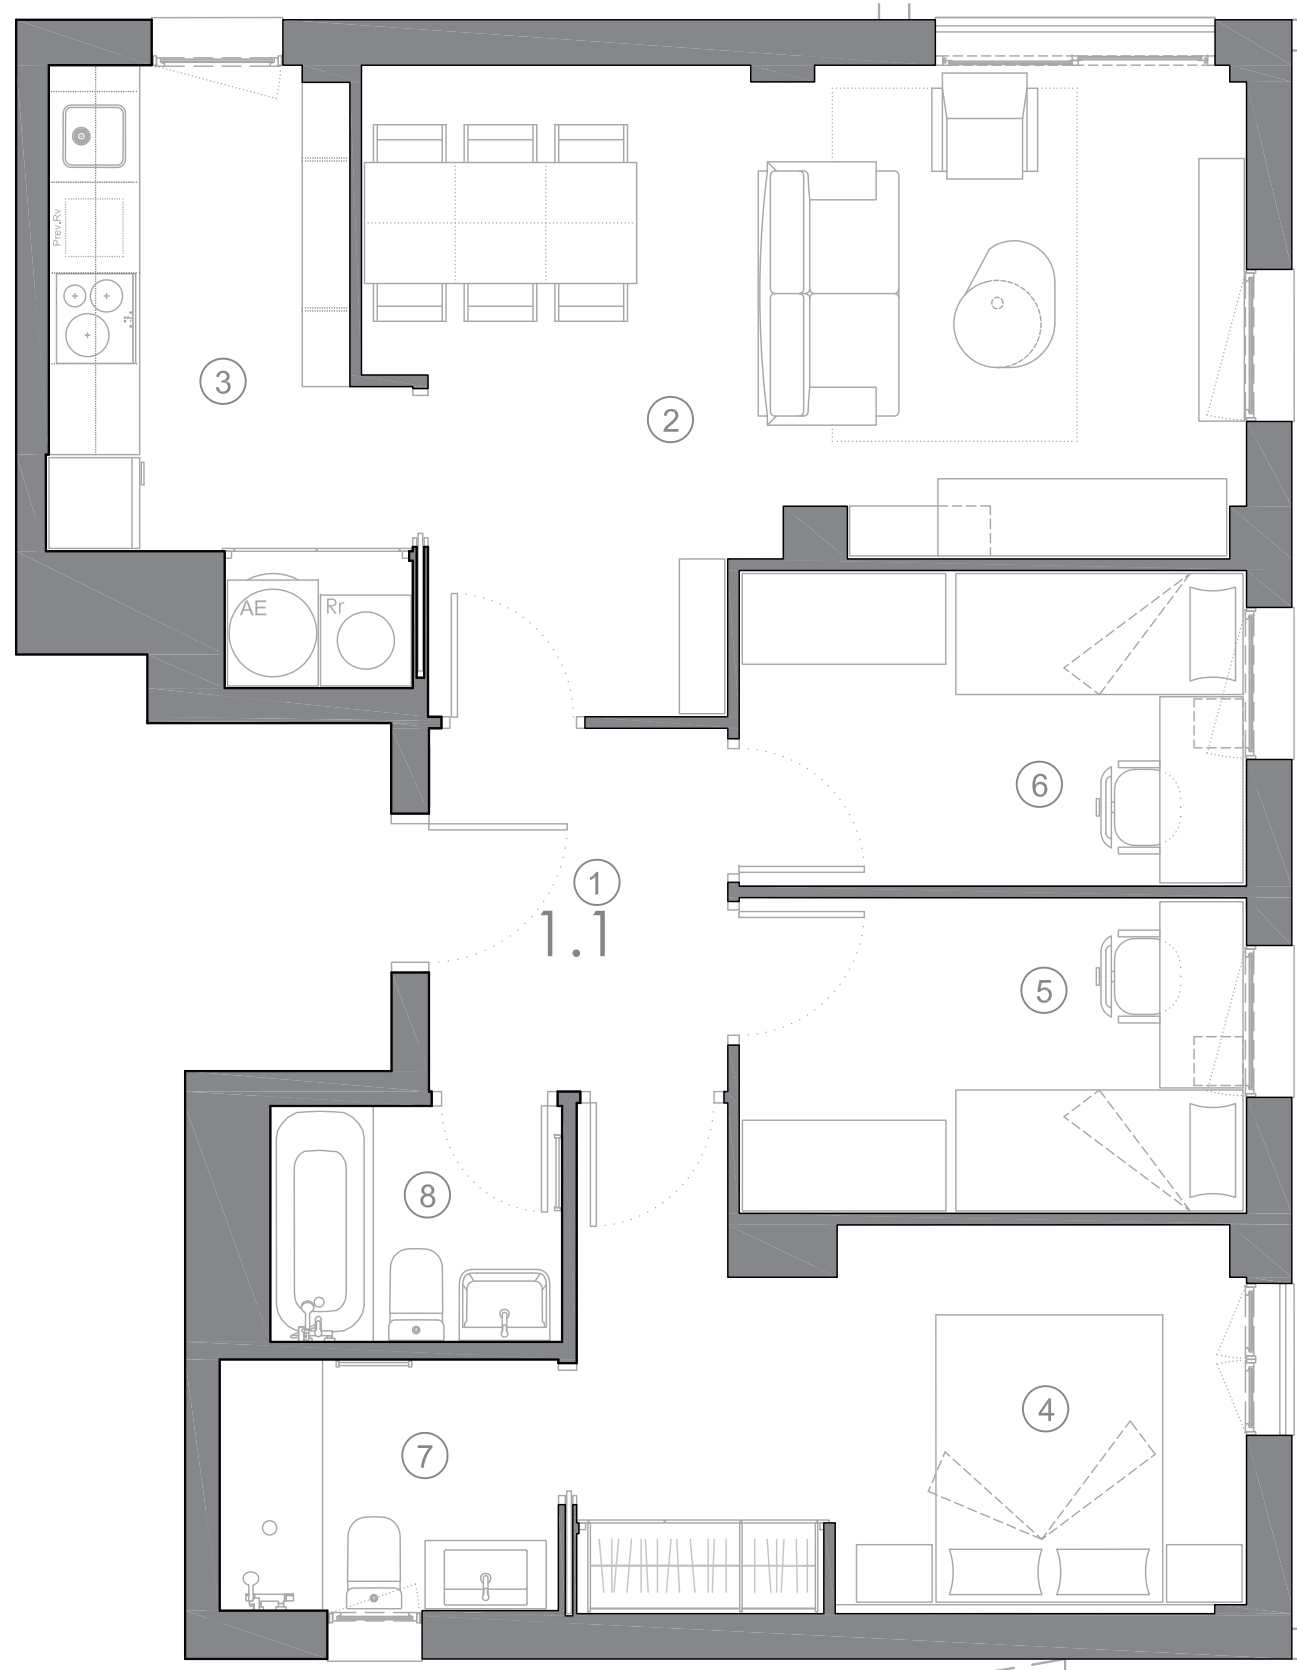

# PROMOCIÓ DE 30 HABITATGES A BARCELONA

C/ Arenys 58, C/ Fastenrath 43 i 51

### HABITATGE 1.1

1 Rebedor	4,75 m <sup>2</sup>
2 Estar-Menjador	20,40 m <sup>2</sup>
3 Cuina	8,01 m <sup>2</sup>
4 Habitació 1	11,85 m <sup>2</sup>
5 Habitació 2	7,00 m <sup>2</sup>
6 Habitació 3	7,00 m <sup>2</sup>
7 Cambra Higiènica 1	3,72 m <sup>2</sup>
8 Cambra Higiènica 2	3,01 m <sup>2</sup>
<b>Total superfície útil interior</b>	<b>65,74 m<sup>2</sup></b>
<b>Sup. Construïda interior</b>	<b>78,51 m<sup>2</sup></b>
<b>Sup. Construïda exterior</b>	<b>0,00 m<sup>2</sup></b>