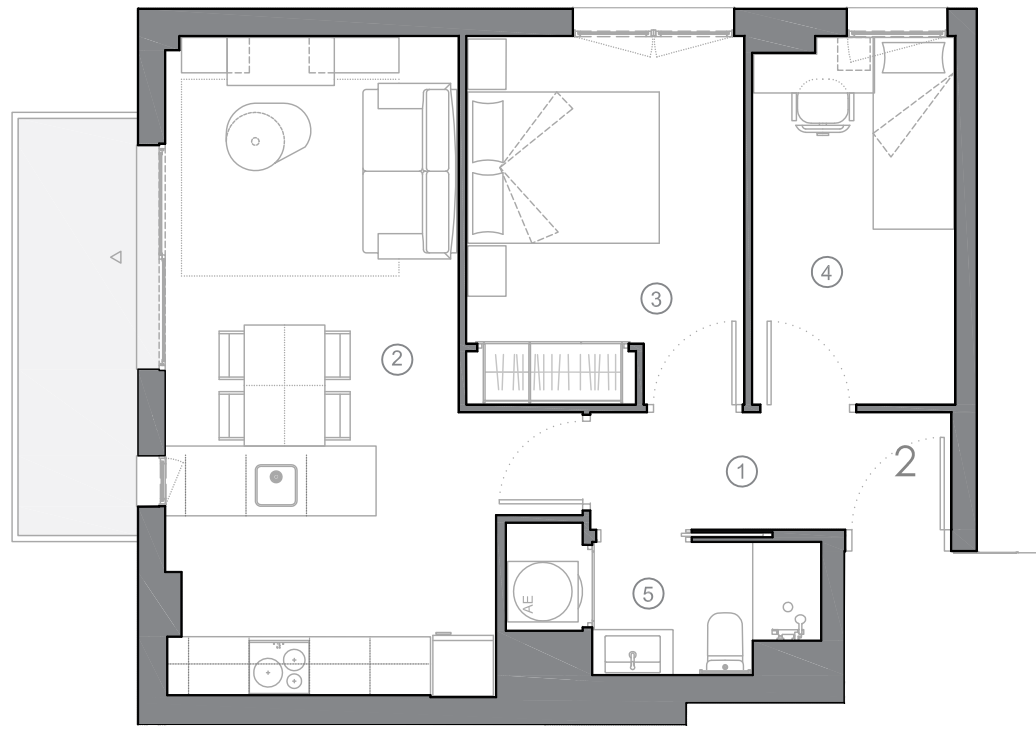

PROMOCIÓ DE 30 HABITATGES A BARCELONA

C/ Arenys 58, C/ Fastenrath 43 i 51

C/FASTENRATH 51

HABITATGE 5.2

	S.U
1 Passadís	4,17 m ²
2 Estar-Menjador-Cuina	20,89 m ²
3 Habitació 1	10,09 m ²
4 Habitació 2	7,30 m ²
5 Cambra Higienica 1	3,66 m ²
Total superfície útil interior	46,11 m²
Sup. Construïda interior	54,47 m²
Sup. Construïda exterior	5,32 m²
Sup. Construïda exterior terrat	44,99 m²