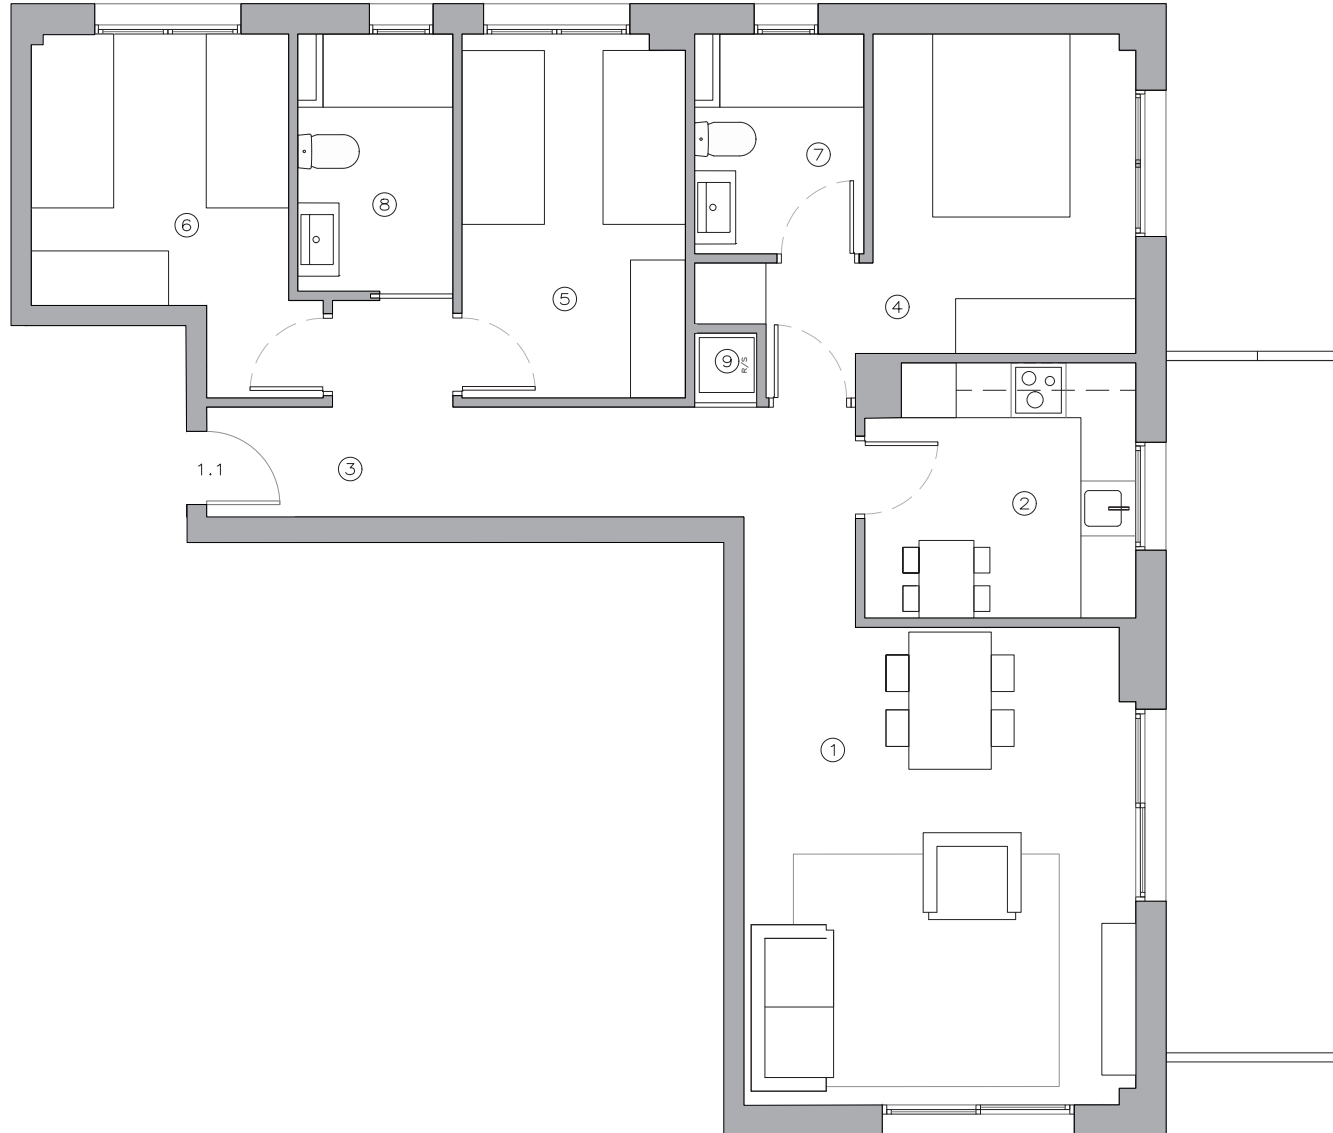

PROMOCIÓ DE 12 HABITATGES A TIANA Creu del Terme parcel·la 11

PROVISIONAL

PLANTA PRIMERA

HABITATGE 1.1

HABITATGE 1.1 (3D)	Sup.Util
1 SALA ESTAR-MENJADOR	22,20 M2
2 CUINA	8,00 M2
3 DISTRIBUIDOR	11,50 M2
4 DORMITORI 1	12,15 M2
5 DORMITORI 2	9,65 M2
6 DORMITORI 3	9,65 M2
7 BANY 1	4,25 M2
8 BANY 2	4,55 M2
9 ARMARI SAFAREIG	0,55 M2
TOTAL SUP.UTIL	82,50 M2
S.C. TANCADA	98,70 M2
S.C. OBERTA BALCÓ	15,55 M2