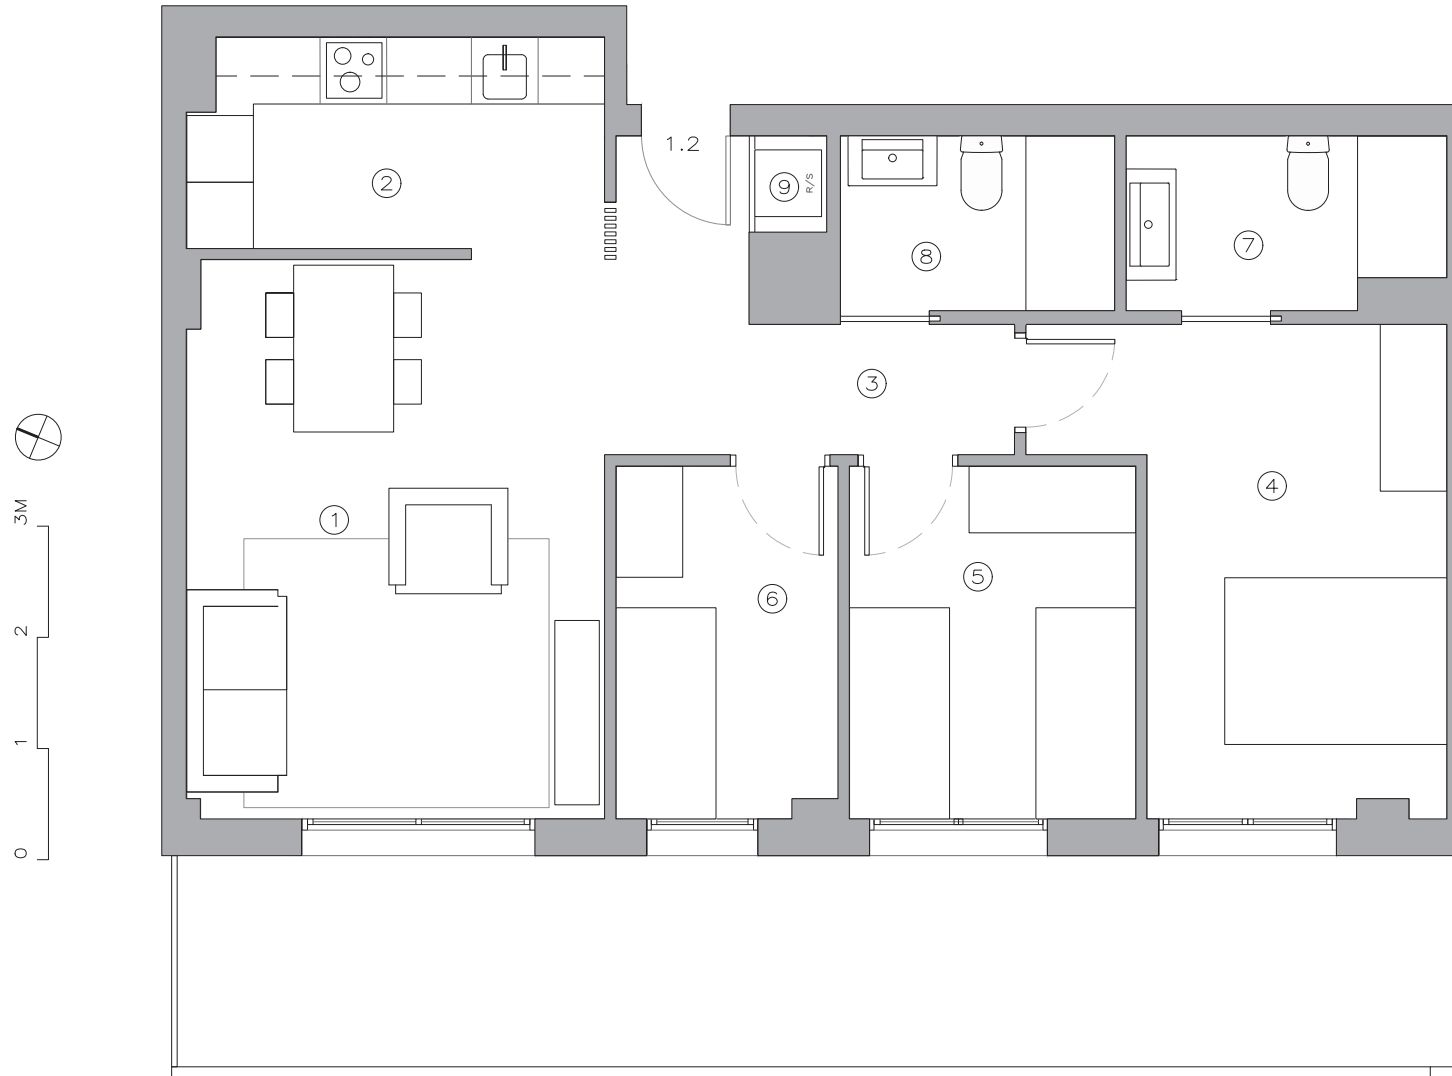

PROMOCIÓ DE 12 HABITATGES A TIANA Creu del Terme parcel·la 11

PROVISIONAL

PLANTA PRIMERA HABITATGE 1.2

HABITATGE 1.2 (3D)		Sup.Util
1	SALA ESTAR-MENJADOR	19,00 M2
2	CUINA OBERTA	7,00 M2
3	DISTRIBUIDOR	6,25 M2
4	DORMITORI 1	13,30 M2
5	DORMITORI 2	8,20 M2
6	DORMITORI 3	6,25 M2
7	BANY 1	4,30 M2
8	BANY 2	3,90 M2
9	ARMARI SAFAREIG	0,60 M2
TOTAL SUP.UTIL		68,80 M2
S.C. TANCADA		79,85 M2
S.C. OBERTA BALCÓ		23,20 M2