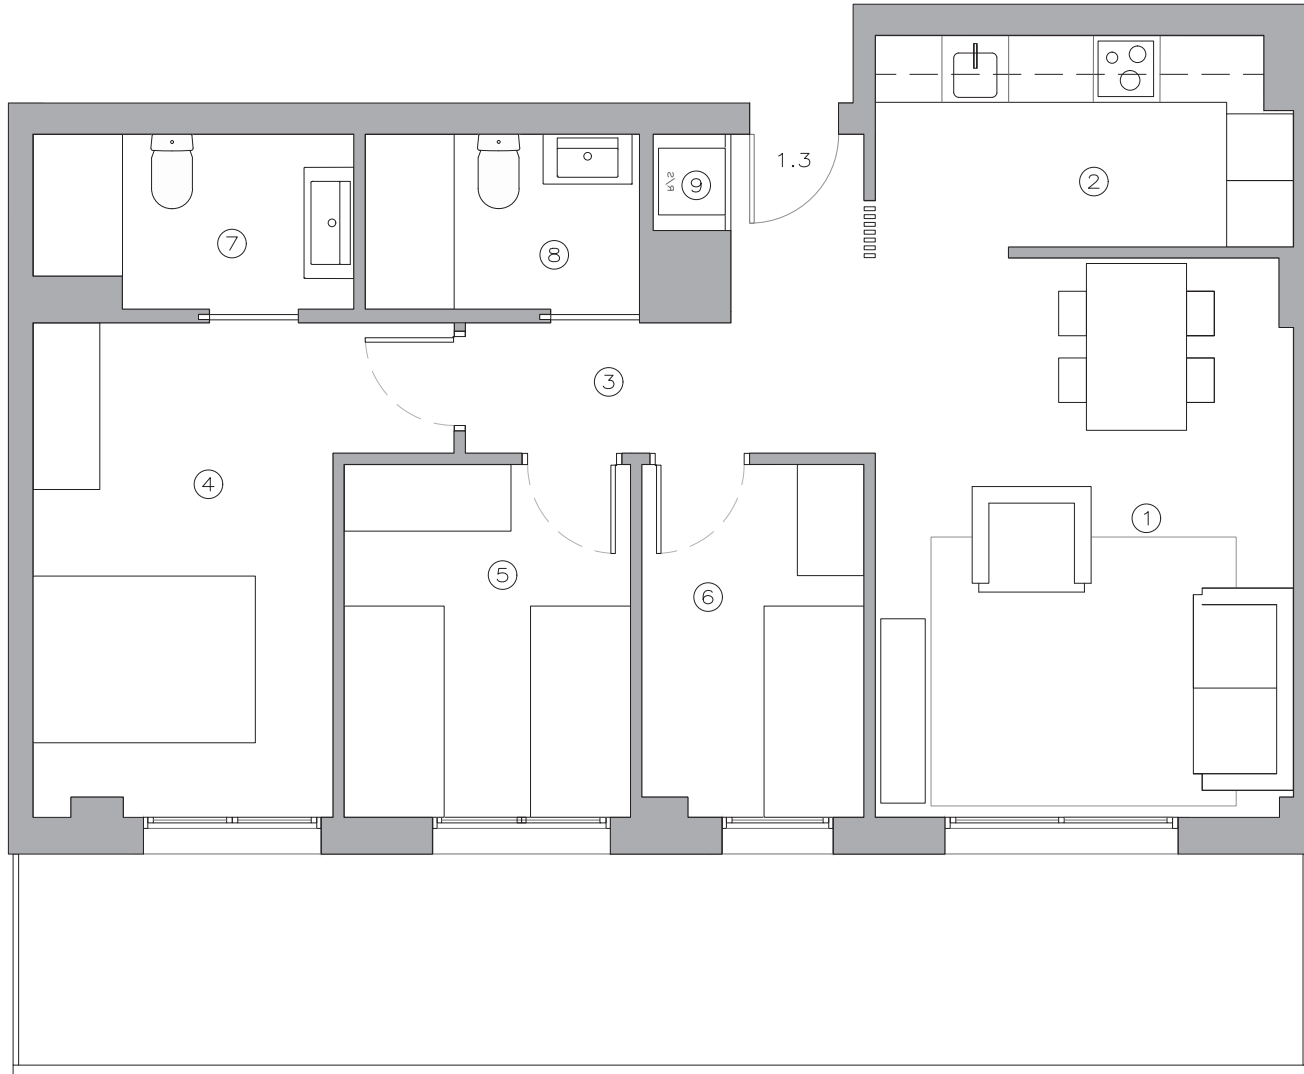

# PROMOCIÓ DE 12 HABITATGES A TIANA Creu del Terme parcel·la 11

**PROVISIONAL**

## PLANTA PRIMERA HABITATGE 1.3

HABITATGE 1.3 (3D)		Sup.Util
1	SALA ESTAR-MENJADOR	19,00 M2
2	CUINA OBERTA	7,00 M2
3	DISTRIBUIDOR	6,25 M2
4	DORMITORI 1	13,30 M2
5	DORMITORI 2	8,20 M2
6	DORMITORI 3	6,25 M2
7	BANY 1	4,30 M2
8	BANY 2	3,90 M2
9	ARMARI SAFAREIG	0,60 M2
TOTAL SUP.UTIL		68,80 M2
S.C. TANCADA		79,85 M2
S.C. OBERTA BALCÓ		23,20 M2