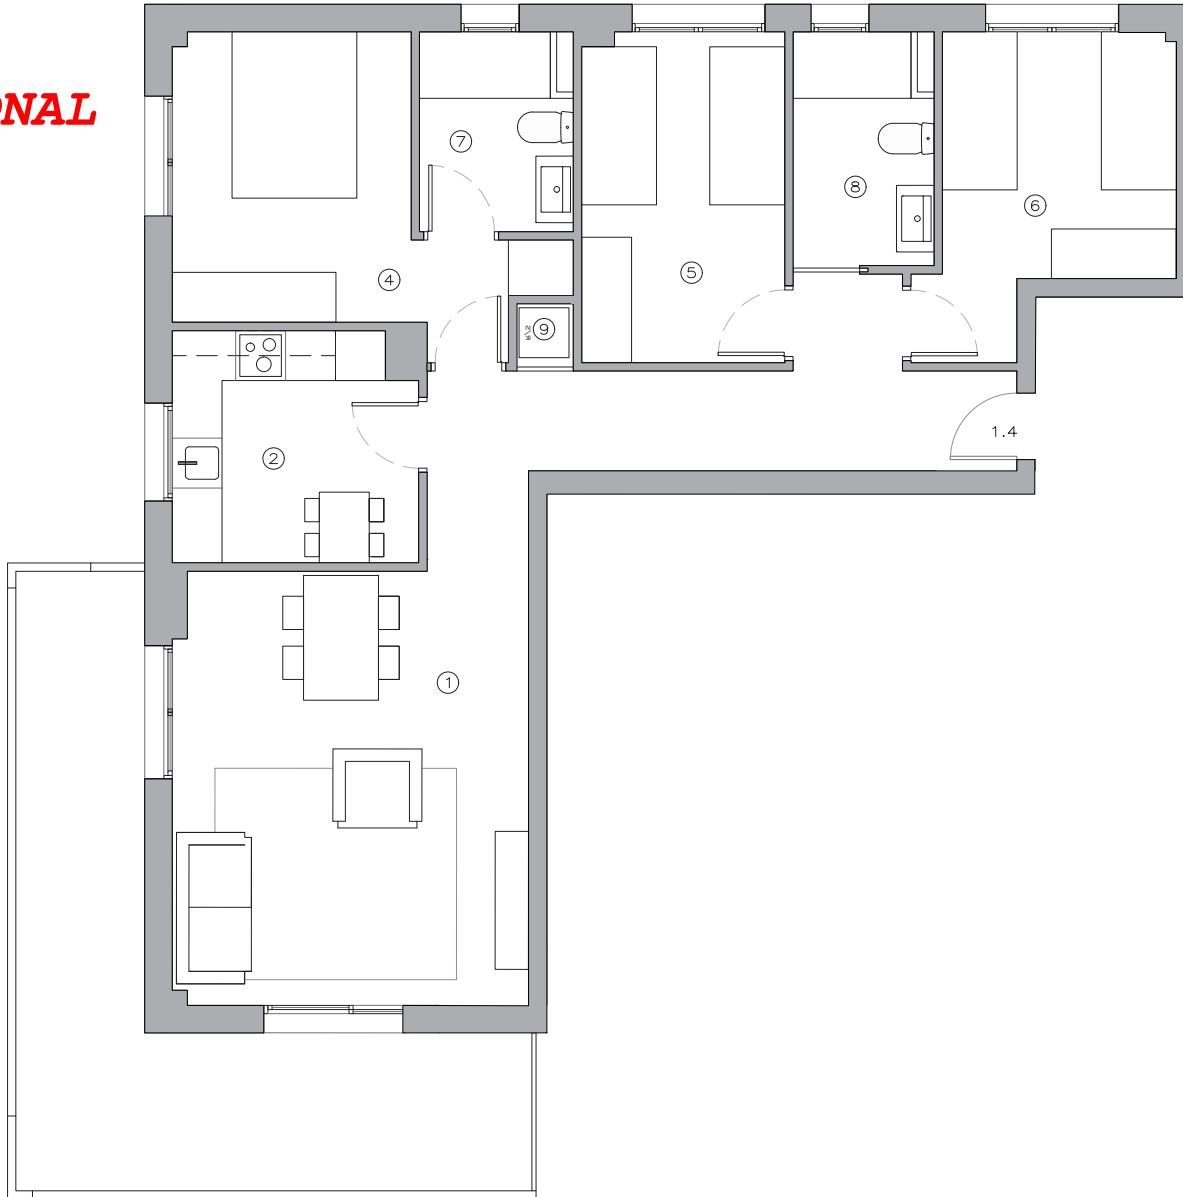

PROMOCIÓ DE 12 HABITATGES A TIANA Creu del Terme parcel·la 11

Promoció en construcció, susceptible de canvis per motius tècnics, imposició legal, millores o per criteri del promotor de l'obra. Mobiliari i Electrodomèstics no inclosos. La informació continguda en este plano es orientativa, no té valor contractual ni obligacional per parts de MIMA INDUSTRIAL LLOBREGAT S.L.

PROVISIONAL

PLANTA PRIMERA HABITATGE 1.4

HABITATGE 1.4 (3D)		Sup.Util
1	SALA ESTAR-MENJADOR	22,20 M2
2	CUINA	8,00 M2
3	DISTRIBUIDOR	11,50 M2
4	DORMITORI 1	12,15 M2
5	DORMITORI 2	9,65 M2
6	DORMITORI 3	9,65 M2
7	BANY 1	4,25 M2
8	BANY 2	4,55 M2
9	ARMARI SAFAREIG	0,55 M2
TOTAL SUP.UTIL		82,50 M2
S.C. TANCADA		98,70 M2
S.C. OBERTA BALCÓ		22,00 M2